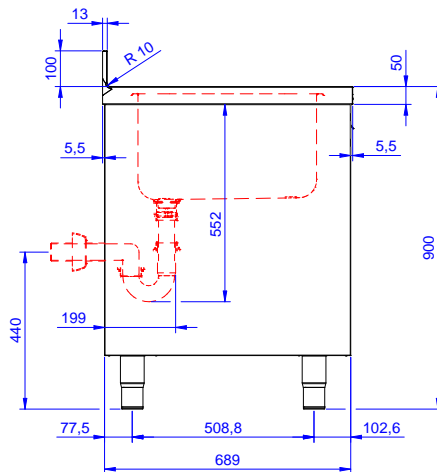

Lavatoio armadiato con 1
vasca 400x500 mm e
gocciolatoio destro, per
lavastoviglie sottotavolo, da
1200 mm

Descrizione

Articolo N° _____

Lavatoio in acciaio inox AISI 304 con piano di lavoro da 50 mm e spessore 10/10. Insonorizzato con piega salvamani sui bordi e dotato di involucro perimetrale ed angoli saldati. Porta a battente fonoassorbente. Piedini regolabili in altezza. Alzatina paraspruzzi posteriore con raggiatura 10 mm, altezza 100 mm e spessore 13 mm. Una vasca da 400x500xh300 mm dotata di tubo troppopieno e piletta di scarico da 2". Gocciolatoio stampato posizionato sulla parte destra sotto il quale si può inserire una lavastoviglie.

Approvazione: _____

Fronte

Lato

D = Scarico acqua

Alto

Scarico

Posizione scarico: Da destra a sinistra

Informazioni chiave

Larghezza armadio:	1145 mm
Profondità armadio:	645 mm
Altezza armadietto:	385 mm
Dimensioni esterne, larghezza:	1200 mm
Dimensioni esterne, profondità:	700 mm
Dimensioni esterne, altezza:	1000 mm
Dimensione alzatina, altezza:	100 mm
Dimensione alzatina, profondità:	13 mm
Dimensione alzatina, raggio:	R=10
Numero di vasche:	1
Dimensione vasca:	400x500xH300
Numero e tipologia di porte:	1 Cernierato
Spessore piano di lavoro:	50 mm
Peso netto:	55 kg