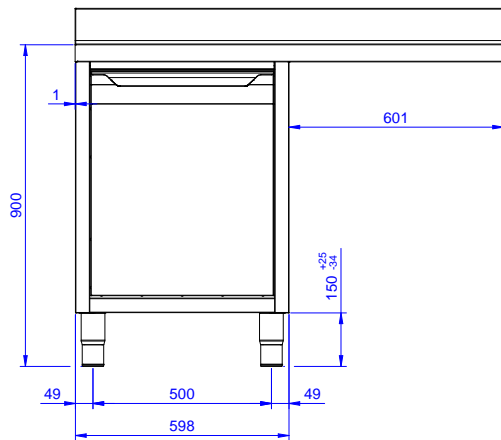

Fronte

Lato