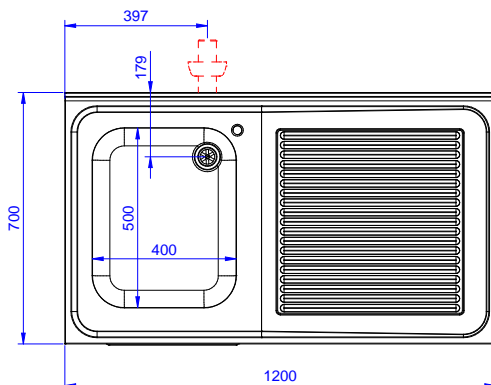

Lavatoio armadiato con 1
vasca 400x500 mm e
gocciolatoio destro, per
lavastoviglie sottotavolo, da
1200 mm

Descrizione

Articolo N° _____

Lavatoio in acciaio inox AISI 304 con piano di lavoro da 50 mm e spessore 10/10. Insonorizzato con piega salvamani sui bordi e dotato di involucro perimetrale ed angoli saldati. Porta a battente fonoassorbente. Piedini regolabili in altezza. Alzatina paraspruzzi posteriore con raggiatura 10 mm, altezza 100 mm e spessore 13 mm. Una vasca da 400x500xh300 mm dotata di tubo troppopieno e piletta di scarico da 2". Gocciolatoio stampato posizionato sulla parte destra sotto il quale si può inserire una lavastoviglie.

Accessori opzionali

- Kit 4 ruote, di cui due con freno, diametro 100 mm, per tavoli armadiati (altezza complessiva su ruote = 860 mm) PNC 855299
- Rubinetto con leva a gomito con canna, 3/4" monoforo PNC 855322
- Rubinetto con leva a gomito con canna corta, 3/4" monoforo PNC 855323
- Rubinetto a pedale con canna e con pedali caldo e freddo, 3/4" PNC 855328
- Sifone singolo in plastica da 2" per lavatoi PNC 895313

Approvazione: _____

Fronte

Lato

D = Scarico acqua

Alto

Scarico

Posizione scarico: Da destra a sinistra

Informazioni chiave

Larghezza armadio:	1145 mm
Profondità armadio:	645 mm
Altezza armadietto:	385 mm
Dimensioni esterne, larghezza:	1200 mm
Dimensioni esterne, profondità:	700 mm
Dimensioni esterne, altezza:	1000 mm
Dimensione alzatina, altezza:	100 mm
Dimensione alzatina, profondità:	13 mm
Dimensione alzatina, raggio:	R=10
Numero di vasche:	1
Dimensione vasca:	400x500xH300
Numero e tipologia di porte:	1 Cernierato
Spessore piano di lavoro:	50 mm
Peso netto:	55 kg